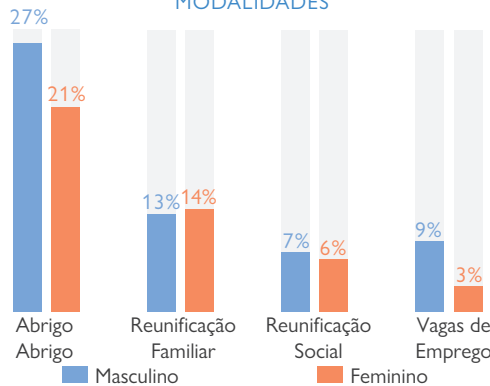

Brasil - Dezembro/2019

27.222 BENEFICIÁRIOS DESDE ABRIL 2018

TRANSPORTE AÉREO

- Operação Acolhida (FAB, Voos fretados, Acordo comercial)
- OIM (Voos comerciais, Voos fretados)
- Sociedade Civil (Voos com apoio logístico da Op. Acolhida)

PERFIL DOS VENEZUELANOS

SEXO E IDADE

MODALIDADES

GRUPOS FAMILIARES

*Dados referentes às informações disponíveis sobre os voos da Operação Acolhida e da OIM