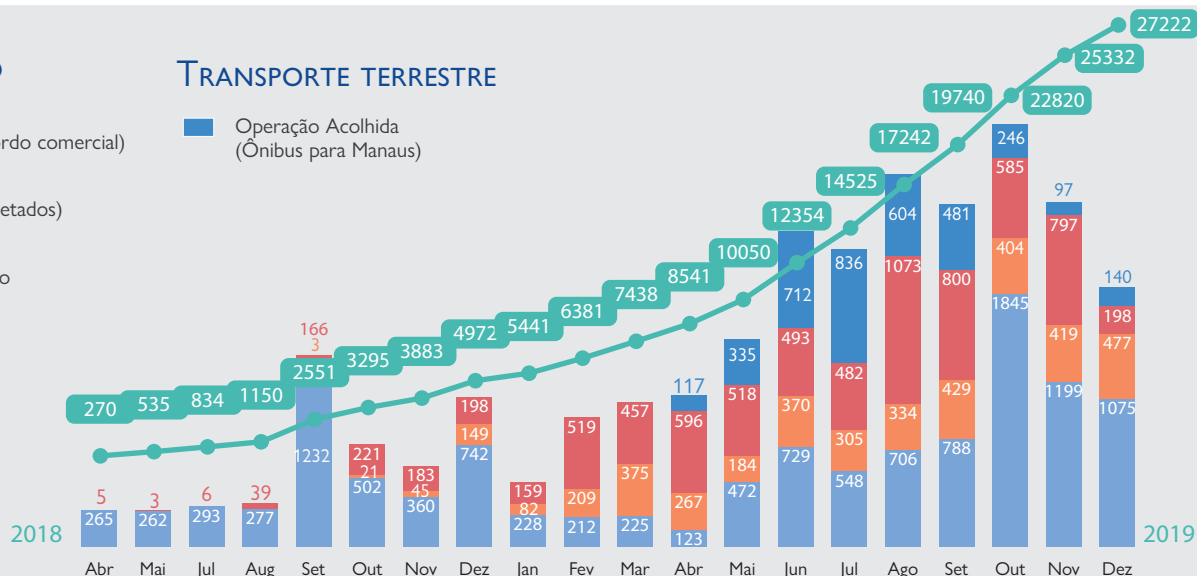

TRANSPORTE TERRESTRE

- Operação Acolhida (Ônibus para Manaus)