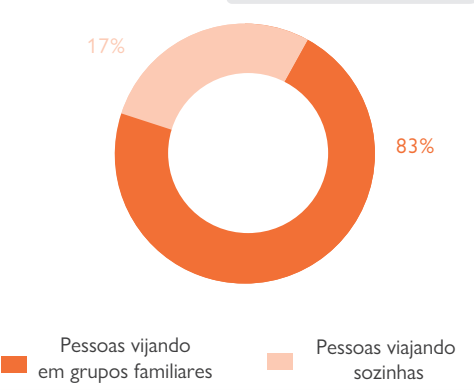

PERFIL DOS VENEZUELANOS

SEXO E IDADE

MODALIDADES

GRUPOS FAMILIARES

*Dados referentes às informações disponíveis sobre os voos da Operação Acolhida e da OIM

A interiorização é uma estratégia do Governo Federal, com o apoio de agências das Nações Unidas, de governos estaduais e municipais e de parceiros da sociedade civil