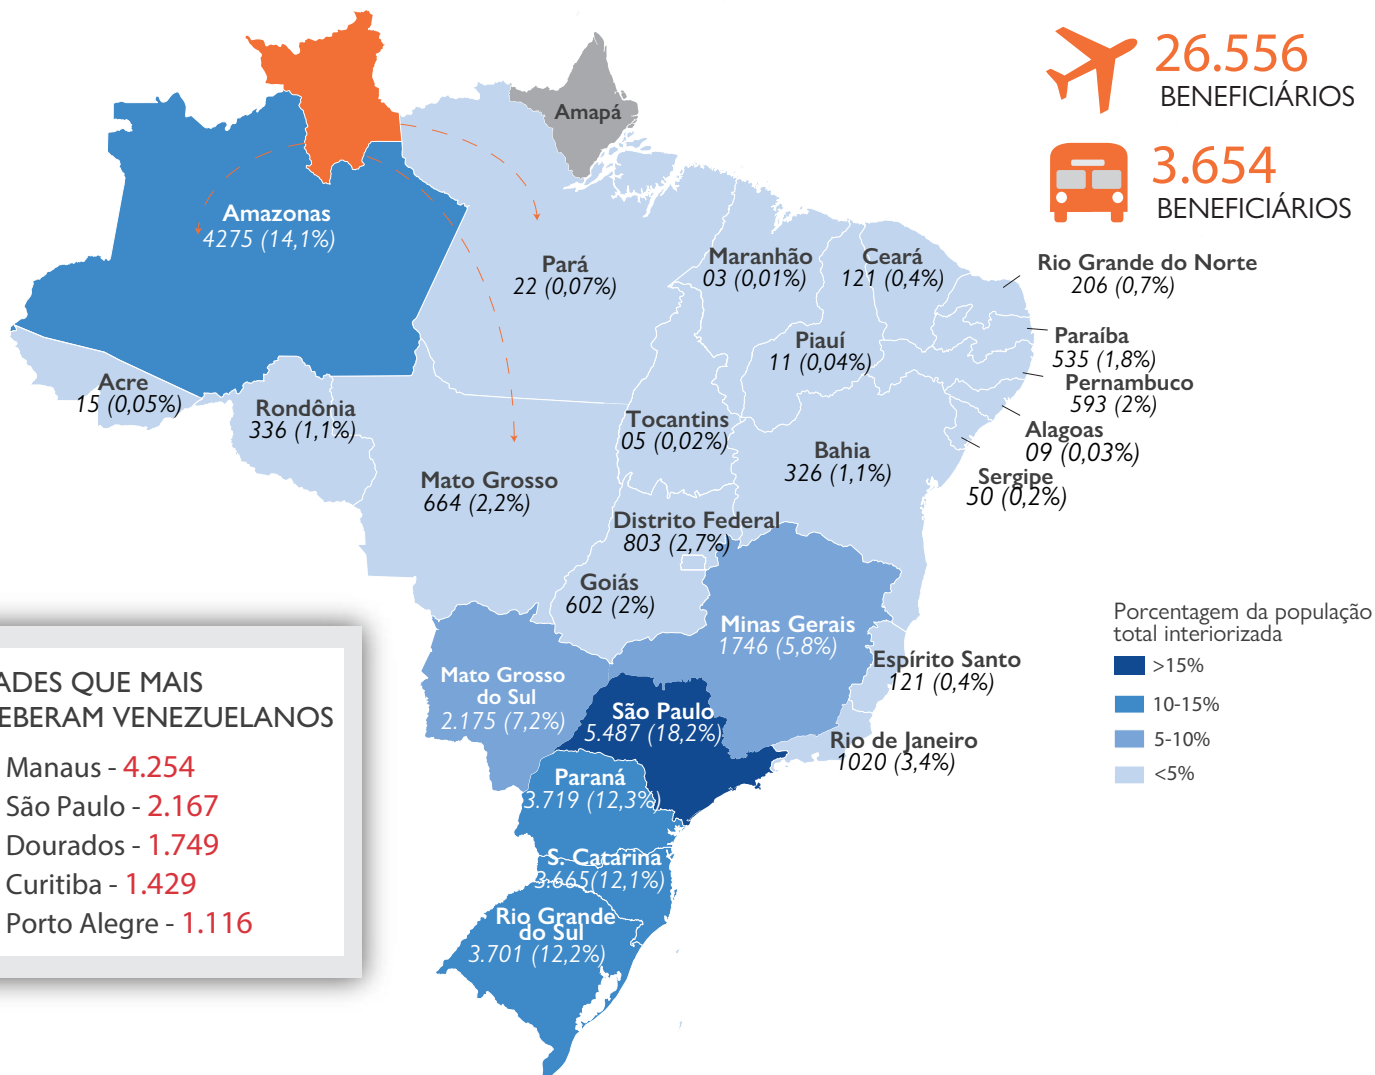

SUBCOMITÊ FEDERAL PARA INTERIORIZAÇÃO DOS IMIGRANTES

Deslocamentos assistidos de Venezuelanos

OPERAÇÃO ACOLHIDA

Brasil - Janeiro/2020

30.210 BENEFICIÁRIOS DESDE ABRIL 2018

TRANSPORTE AÉREO

- Operação Acolhida (FAB, Voos fretados, Acordo comercial)
- OIM (Voos comerciais, Voos fretados)
- Sociedade Civil (Voos com apoio logístico da Op. Acolhida)

TRANSPORTE TERRESTRE

- Operação Acolhida (Ônibus para Manaus)

MUNICÍPIOS DE DESTINO 448

- ACRE**
 Cruzeiro do Sul (03)
 Rio Branco (07)
 Tarauacá (05)
- ALAGOAS**
 Maceió (09)
- AMAZONAS**
 Manaus (4254)
 Nhamundá (14)
 Presidente Figueiredo (04)
 São Gabriel da Cachoeira (03)
- BAHIA**
 Salvador (147)
 Alagoinhas (38)
 Barreiras (03)
 Capim Grosso (03)
 Feira de Santana (38)
 Itabuna (01)
 Lauro de Freitas (16)
 Porto Seguro (07)
 Retiroândia (06)
 Sapeaçu (05)
 Vitória da Conquista (02)
- CEARÁ**
 Fortaleza (50)
 Caucaia (02)
 Crato (22)
 Juazeiro do Norte (03)
 Maracanau (03)
 Marco (03)
 Paraipaba (33)
 Sobral (05)
- DISTRITO FEDERAL**
 Brasília (803)
- ESPÍRITO SANTO**
 Vitória (80)
 Aracruz (01)
 Cariacica (07)
 Colatina (03)
 Iconha (01)
 Serra (04)
 Vila Velha (25)
- GOIÁS**
 Goiânia (287)
 Abadia de Goiás (23)
 Águas Lindas de Goiás (13)
 Anápolis (08)
 Aparecida de Goiânia (10)
 Aragarças (01)
 Campinorte (16)
 Campo limpo de Goiás (04)
 Catalão (12)
 Ceres (09)
 Cidade Ocidental (04)
 Cristalina (23)
 Formosa (01)
 Gameleira de Goiás (03)
 Goianira (13)
 Jataí (45)
 Luziânia (03)
 Moinho dos Ventos (03)
 Mozarlândia (70)
 Novo Gama (32)
 Palminópolis (02)
 Pirenópolis (04)
 Turvânia (06)
 Valparaíso de Goiás (10)
- MARANHÃO**
 São Luis (01)
 Peri Merim (02)
- MATO GROSSO**
 Cuaibá (534)
 Araputanga (05)
 Barra do Garças (08)
 Campos de Júlio (25)
 Chapada dos Guimarães (03)