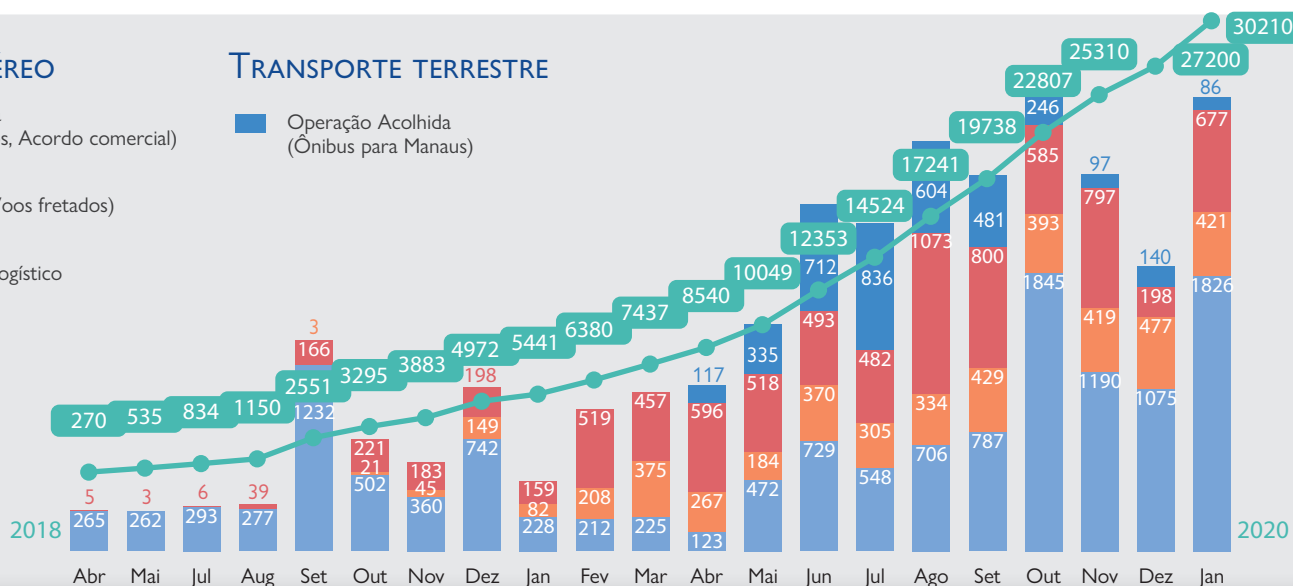

SUBCOMITÊ FEDERAL PARA INTERIORIZAÇÃO DOS IMIGRANTES

Deslocamentos assistidos de Venezuelanos

OPERAÇÃO ACOLHIDA

Brasil - Janeiro/2020

30.210 BENEFICIÁRIOS DESDE ABRIL 2018

TRANSPORTE AÉREO

- Operação Acolhida (FAB, Voos fretados, Acordo comercial)
- OIM (Voos comerciais, Voos fretados)
- Sociedade Civil (Voos com apoio logístico da Op. Acolhida)

TRANSPORTE TERRESTRE

- Operação Acolhida (Ônibus para Manaus)

MUNICÍPIOS DE DESTINO 448

- ACRE**
 Cruzeiro do Sul (03)
 Rio Branco (07)
 Tarauacá (05)
- ALAGOAS**
 Maceió (09)
- AMAZONAS**
 Manaus (4254)
 Nhamundá (14)
 Presidente Figueiredo (04)
 São Gabriel da Cachoeira (03)
- BAHIA**
 Salvador (147)
 Alagoinhas (38)
 Barreiras (03)
 Capim Grosso (03)
 Feira de Santana (38)
 Itabuna (01)
 Lauro de Freitas (16)
 Porto Seguro (07)
 Retiroândia (06)
 Sapeaçu (05)
 Vitória da Conquista (02)
- CEARÁ**
 Fortaleza (50)
 Caucaia (02)
 Crato (22)
 Juazeiro do Norte (03)
 Maracanau (03)
 Marco (03)
 Paraipaba (33)
 Sobral (05)
- DISTRITO FEDERAL**
 Brasília (803)
- ESPÍRITO SANTO**
 Vitória (80)
 Aracruz (01)
 Cariacica (07)
 Colatina (03)
 Iconha (01)
 Serra (04)
 Vila Velha (25)
- GOIÁS**
 Goiânia (287)
 Abadia de Goiás (23)
 Águas Lindas de Goiás (13)
 Anápolis (08)
 Aparecida de Goiânia (10)
 Aragarças (01)
 Campinorte (16)
 Campo limpo de Goiás (04)
 Catalão (12)
 Ceres (09)
 Cidade Ocidental (04)
 Cristalina (23)
 Formosa (01)
 Gameleira de Goiás (03)
 Goianira (13)
 Jataí (45)
 Luziânia (03)
 Moinho dos Ventos (03)
 Mozarlândia (70)
 Novo Gama (32)
 Palminópolis (02)
 Pirenópolis (04)
 Turvânia (06)
 Valparaíso de Goiás (10)
- MARANHÃO**
 São Luis (01)
 Peri Merim (02)
- MATO GROSSO**
 Cuaibá (534)
 Araputanga (05)
 Barra do Garças (08)
 Campos de Júlio (25)
 Chapada dos Guimarães (03)