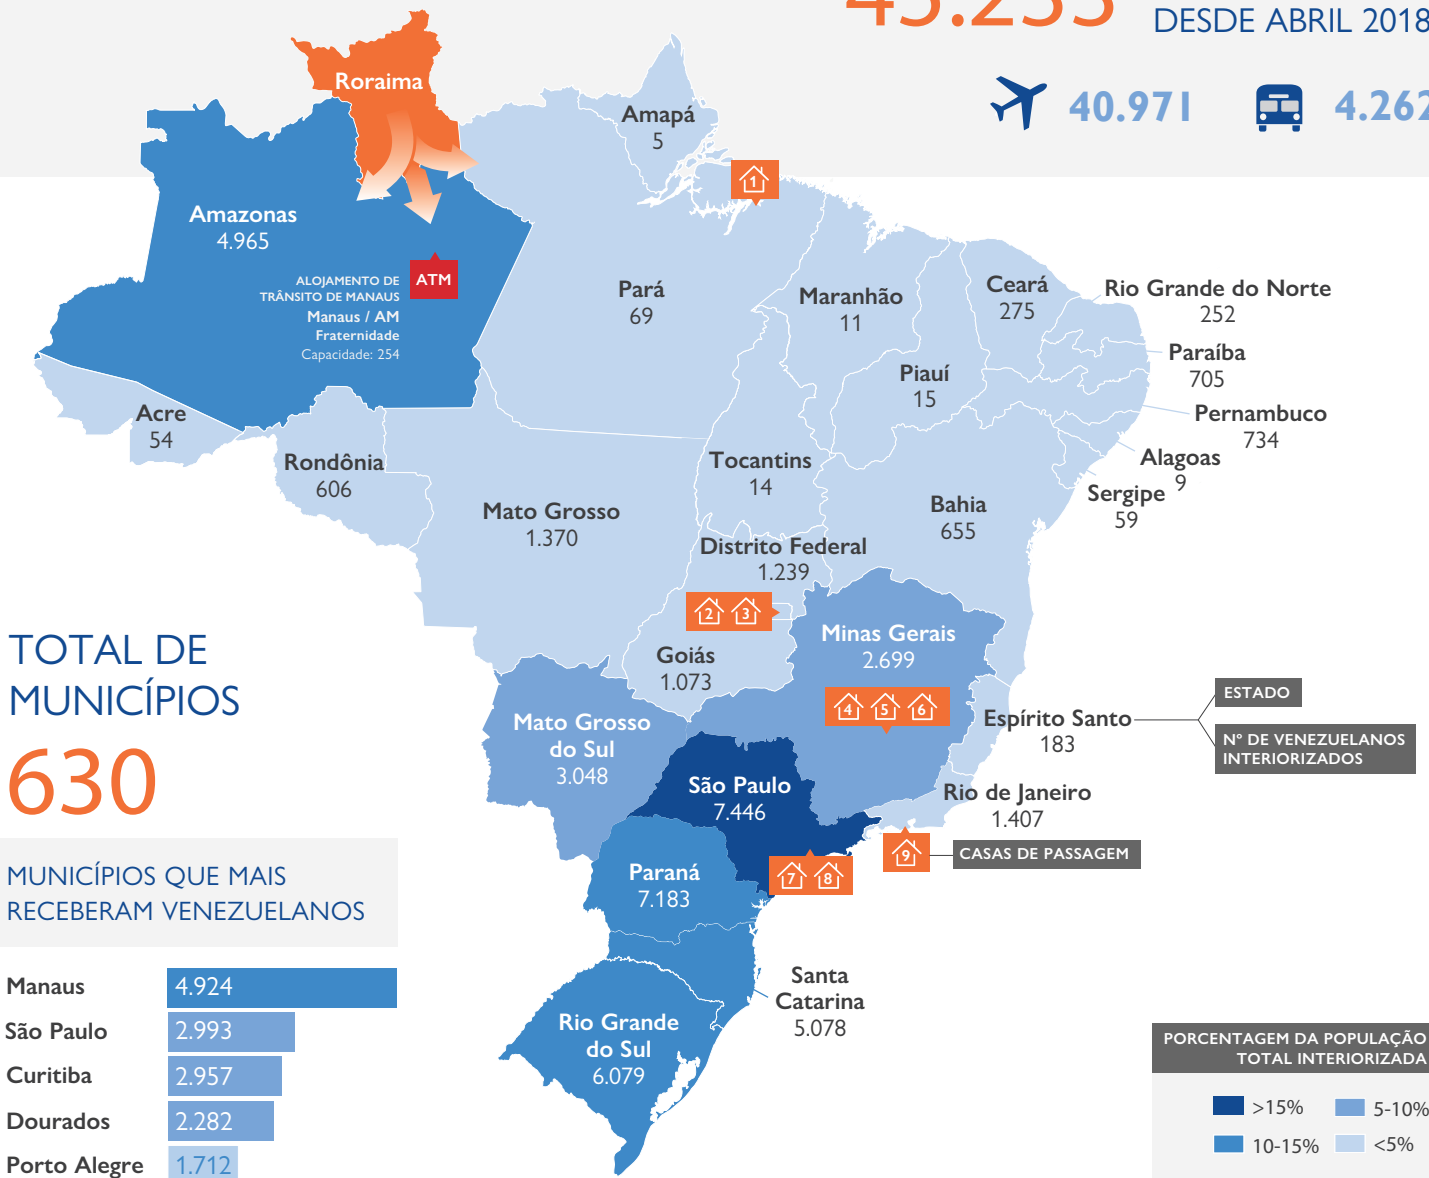

Brasil - Novembro/2020

45.233 BENEFICIÁRIOS
DESDE ABRIL 2018

40.971

4.262

CASAS DE PASSAGEM

As Casas de Passagem fazem parte da Estratégia de Interiorização do Governo Federal e são gerenciadas pela sociedade civil. Elas foram criadas para receber e apoiar os venezuelanos por alguns dias, sendo um ponto de apoio intermediário entre o embarque em Boa Vista ou Manaus e o local de destino final das pessoas refugiadas e migrantes.

- 1 Belém / PA
Assembléia de Deus em Belém (DEJOBÉ)
Capacidade: 90
- 2 Brasília / DF
Cáritas Brasileira
Capacidade: 50
- 3 Brasília / DF
Centro Espírita Auta de Souza
Capacidade: 20
- 4 Belo Horizonte / MG
Complexo da Paróquia de São Sebastião
Capacidade: 40
- 5 Belo Horizonte / MG
Jesuítas
Capacidade: 48
- 6 Belo Horizonte / MG
Igreja Nossa Sra Rainha da Paz
Capacidade: 50
- 7 São Paulo / SP
Casa Minha Pátria
Capacidade: 20
- 8 São Paulo / SP
CDDH
Capacidade: 20
- 9 Rio de Janeiro / RJ
Centro Social Missionário
Capacidade: 50

DESLOCAMENTOS

■ Governo Federal
 ■ OIM
 ■ Sociedade Civil

PERFIL DOS VENEZUELANOS

* Dados referentes às informações disponíveis sobre os voos do Governo Federal e da OIM

FAMÍLIA REUNIDA

Há pouco mais de um ano no Brasil, a família de Francisco e Diannys seguiu em novembro de Boa Vista para Assis Chateaubriand, no interior do Paraná. Eles se inscreveram para participar da **Estratégia de Interiorização do Governo Federal** por reunificação familiar e foram para o Sul do Brasil encontrar o irmão de Francisco. A viagem foi realizada em voo comercial com apoio da OIM para aquisição das passagens e financiamento do Escritório de População, Refugiados e Migração (PRM) do Departamento de Estado dos Estados Unidos da América. Além do casal e seus três filhos, também participaram da reunificação a mãe, a irmã e a sogra de Francisco.