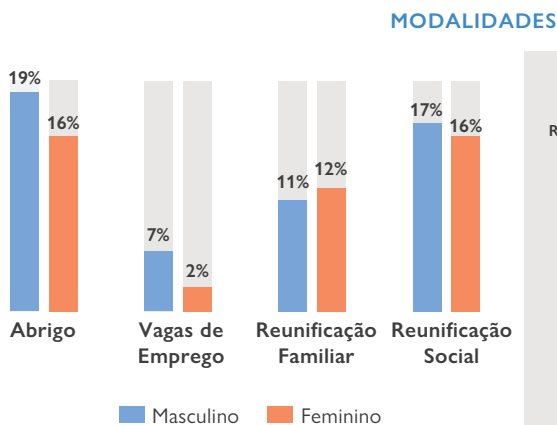

Brasil - Novembro/2020

45.233 BENEFICIÁRIOS
DESDE ABRIL 2018

40.971

4.262

CASAS DE PASSAGEM

As Casas de Passagem fazem parte da Estratégia de Interiorização do Governo Federal e são gerenciadas pela sociedade civil. Elas foram criadas para receber e apoiar os venezuelanos por alguns dias, sendo um ponto de apoio intermediário entre o embarque em Boa Vista ou Manaus e o local de destino final das pessoas refugiadas e migrantes.

- 1 Belém / PA
Assembléia de Deus em Belém (DEJOBÉ)
Capacidade: 90
- 2 Brasília / DF
Cáritas Brasileira
Capacidade: 50
- 3 Brasília / DF
Centro Espírita Auta de Souza
Capacidade: 20
- 4 Belo Horizonte / MG
Complexo da Paróquia de São Sebastião
Capacidade: 40
- 5 Belo Horizonte / MG
Jesuítas
Capacidade: 48
- 6 Belo Horizonte / MG
Igreja Nossa Sra Rainha da Paz
Capacidade: 50
- 7 São Paulo / SP
Casa Minha Pátria
Capacidade: 20
- 8 São Paulo / SP
CDDH
Capacidade: 20
- 9 Rio de Janeiro / RJ
Centro Social Missionário
Capacidade: 50

DESLOCAMENTOS

■ Governo Federal
 ■ OIM
 ■ Sociedade Civil

PERFIL DOS VENEZUELANOS

* Dados referentes às informações disponíveis sobre os voos do Governo Federal e da OIM

FAMÍLIA REUNIDA

Há pouco mais de um ano no Brasil, a família de Francisco e Diannys seguiu em novembro de Boa Vista para Assis Chateaubriand, no interior do Paraná. Eles se inscreveram para participar da **Estratégia de Interiorização do Governo Federal** por reunificação familiar e foram para o Sul do Brasil encontrar o irmão de Francisco. A viagem foi realizada em voo comercial com apoio da OIM para aquisição das passagens e financiamento do Escritório de População, Refugiados e Migração (PRM) do Departamento de Estado dos Estados Unidos da América. Além do casal e seus três filhos, também participaram da reunificação a mãe, a irmã e a sogra de Francisco.