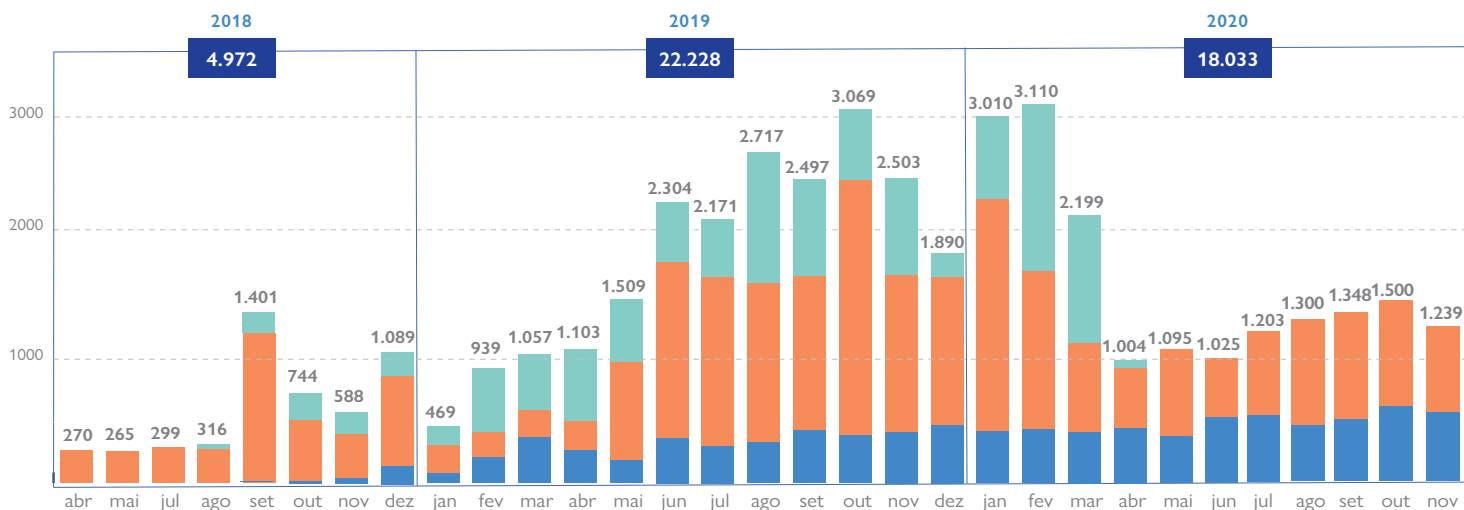

Brasil - Novembro/2020

45.233 BENEFICIÁRIOS
DESDE ABRIL 2018

40.971

4.262

CASAS DE PASSAGEM

As Casas de Passagem fazem parte da Estratégia de Interiorização do Governo Federal e são gerenciadas pela sociedade civil. Elas foram criadas para receber e apoiar os venezuelanos por alguns dias, sendo um ponto de apoio intermediário entre o embarque em Boa Vista ou Manaus e o local de destino final das pessoas refugiadas e migrantes.

- 1 Belém / PA
Assembléia de Deus em Belém (DEJOBÉ)
Capacidade: 90
- 2 Brasília / DF
Cáritas Brasileira
Capacidade: 50
- 3 Brasília / DF
Centro Espírita Auta de Souza
Capacidade: 20
- 4 Belo Horizonte / MG
Complexo da Paróquia de São Sebastião
Capacidade: 40
- 5 Belo Horizonte / MG
Jesuítas
Capacidade: 48
- 6 Belo Horizonte / MG
Igreja Nossa Sra Rainha da Paz
Capacidade: 50
- 7 São Paulo / SP
Casa Minha Pátria
Capacidade: 20
- 8 São Paulo / SP
CDDH
Capacidade: 20
- 9 Rio de Janeiro / RJ
Centro Social Missionário
Capacidade: 50

DESLOCAMENTOS

■ Governo Federal
 ■ OIM
 ■ Sociedade Civil

PERFIL DOS VENEZUELANOS

* Dados referentes às informações disponíveis sobre os voos do Governo Federal e da OIM

FAMÍLIA REUNIDA

Há pouco mais de um ano no Brasil, a família de Francisco e Diannys seguiu em novembro de Boa Vista para Assis Chateaubriand, no interior do Paraná. Eles se inscreveram para participar da **Estratégia de Interiorização do Governo Federal** por reunificação familiar e foram para o Sul do Brasil encontrar o irmão de Francisco. A viagem foi realizada em voo comercial com apoio da OIM para aquisição das passagens e financiamento do Escritório de População, Refugiados e Migração (PRM) do Departamento de Estado dos Estados Unidos da América. Além do casal e seus três filhos, também participaram da reunificação a mãe, a irmã e a sogra de Francisco.