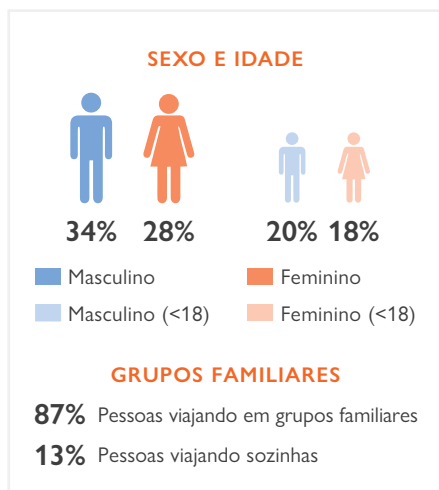

DESLOCAMENTOS

■ Governo Federal
■ OIM
■ Sociedade Civil

PERFIL DOS VENEZUELANOS

* Dados referentes às informações disponíveis sobre os voos do Governo Federal e da OIM

FAMÍLIA REUNIDA

Há pouco mais de um ano no Brasil, a família de Francisco e Diannys seguiu em novembro de Boa Vista para Assis Chateaubriand, no interior do Paraná. Eles se inscreveram para participar da **Estratégia de Interiorização do Governo Federal** por reunificação familiar e foram para o Sul do Brasil encontrar o irmão de Francisco. A viagem foi realizada em voo comercial com apoio da OIM para aquisição das passagens e financiamento do Escritório de População, Refugiados e Migração (PRM) do Departamento de Estado dos Estados Unidos da América. Além do casal e seus três filhos, também participaram da reunificação a mãe, a irmã e a sogra de Francisco.

A família está entre os 1.239 venezuelanos beneficiados pela Estratégia de Interiorização do Governo Federal em novembro deste ano.

© OIM / Bruno Mancinelle